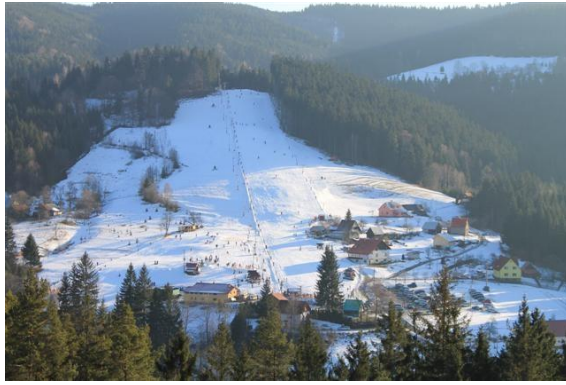

Lyžařský kurz

se sportovním pobytem
v srdci Valašska v Rožnově pod Radhoštěm

Nabídka pro základní a střední školy

Uskutečnění lyžařského kurzu nabízí Komplex pro sport a rekreaci TJ Rožnov p.R.

Svou polohou je Rožnov p.R. a Komplex pro sport a rekreaci TJ Rožnov p.R. přímo předurčen pro pořádání **školních lyžařských kurzů**, školních výletů, škol v přírodě, konání výcvikových táborů, sportovních kurzů a soustředění, individuálních a skupinových sportovně-rekreačních pobytů. Ve městě poskytuje aktivní pohyb krytý bazén s tobogánem, řada sportovních zařízení a adrenalinových sportů. V jeho okolí se nacházejí stovky kilometrů značených turistických cest a lyžařských tras v nadmořských výškách od 350 do 1150 m. Určitě stojí zato navštívit Pustevny, zastavit se u sochy pohanského boha Radegasta a kapli sv. Cyrila a Metoděje, která se nachází na vrcholu Radhoště (1129 m n. m.).

Stadion je umístěna pro ubytované televize s dvd a bezplatné připojení Wi-fi.

Vedle komplexu je fotbalové hřiště s umělým povrchem a osvětlením, nově postavená tenisová hala Synot Tip Hall se squashem, badmintonem a horolezeckou stěnou. V blízkosti komplexu se nachází bowling se dvěma a čtyřmi drahami, Valašské muzeum v přírodě, Krytý bazén, zimní stadion, sportovní hala a 4 tělocvičny.

www.tjroznov.eu

Lyžařský kurz probíhá v Skiareálu Sachova studánka na Horní Bečvě

Z vlastních a bohatých zkušeností zajišťujeme lyžařský výcvik v skireálu Sachova studánka, který je pro to ideální. Ve skireálu je pět sjezdových tratí ve výšce 640-750 m.n.m. s obtížností snadná a mírně obtížná.

Dále se v areálu nachází koutek dětské lyžařské školky s provazovým vlekem o délce 60 m, malou Tatrapomu S o délce 150 m s malou pojezdovou rychlostí. Skiareál Sachova studánka je vzdálen od hotelu Stadion cca 20 minut jízdy autobusem.