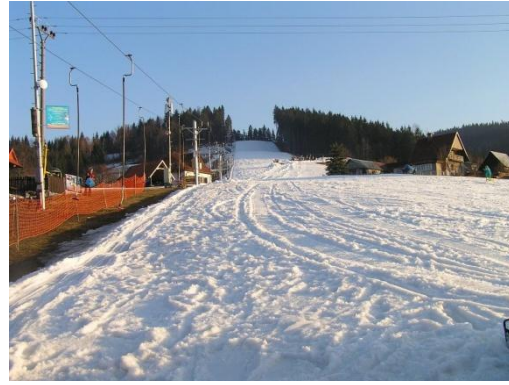

Lyžařský kurz

se sportovním pobytem
v srdci Valašska v Rožnově pod Radhoštěm

Nabídka pro základní a střední školy

Uskutečnění lyžařského kurzu nabízí Komplex pro sport a rekreaci TJ Rožnov p.R.

Svou polohou je Rožnov p.R. a Komplex pro sport a rekreaci TJ Rožnov p.R. přímo předurčen pro pořádání **školních lyžařských kurzů**, školních výletů, škol v přírodě, konání výcvikových táborů, sportovních kurzů a soustředění, individuálních a skupinových sportovně-rekreačních pobytů. Ve městě poskytuje aktivní pohyb krytý bazén s tobogánem, řada sportovních zařízení a adrenalinových sportů. V jeho okolí se nacházejí stovky kilometrů značených turistických cest a lyžařských tras v nadmořských výškách od 350 do 1150 m. Určitě stojí zato navštívit Pustevny, zastavit se u sochy pohanského boha Radegasta a kapli sv. Cyrila a Metoděje, která se nachází na vrcholu Radhoště (1129 m n. m.).

Stadion je umístěna pro ubytované televize s dvd a bezplatné připojení Wi-fi.

Vedle komplexu je fotbalové hřiště s umělým povrchem a osvětlením, nově postavená tenisová hala Synot Tip Hall se squashem, badmintonem a horolezeckou stěnou. V blízkosti komplexu se nachází bowling se dvěma a čtyřmi drahami, Valašské muzeum v přírodě, Krytý bazén, zimní stadion, sportovní hala a 4 tělocvičny.

www.tjroznov.eu

Lyžařský kurz probíhá v Skiareálu Sachova studánka na Horní Bečvě

Z vlastních a bohatých zkušeností zajišťujeme lyžařský výcvik v skireálu Sachova studánka, který je pro to ideální. Ve skireálu je pět sjezdových tratí ve výšce 640-750 m.n.m. s obtížností snadná a mírně obtížná.

Dále se v areálu nachází koutek dětské lyžařské školky s provazovým vlekem o délce 60 m, malou Tatrapomu S o délce 150 m s malou pojezdovou rychlostí. Skiareál Sachova studánka je vzdálen od hotelu Stadion cca 20 minut jízdy autobusem.